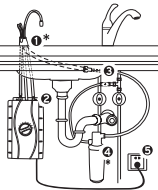

HWT-00

Trouble-free installation

Complete instructions inside

Installation sans difficulté

Directives complètes à l'intérieur

Instalación sin problemas

Instrucciones completas dentro